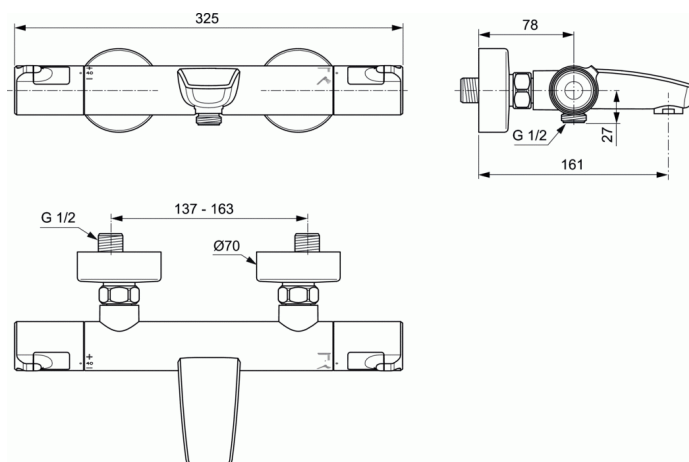

Cod produs A7223

CERATHERM T50

Baterie termostatică de cadă & duș montată pe perete

Baterie termostatică de cadă & duș montată pe perete

Racorduri-S standard

Cartuș termostatic IS cu tehnologie nouă

Robinet ceramic G1/2 180°

Tehnologie baterie cu corp rece

Fără accesorii

Mânere din metal fine cu buton de oprire în vederea limitării temperaturii apei calde la 40°C și buton de oprire pentru a obține o economie de 50% la volumul de apă folosit

Divertor integrat în corpul bateriei - funcționare la 180 de grade

Aerator

Clapetă de sens

În conformitate cu EN 1111

FINISAJ*

AA

* AA = Crom